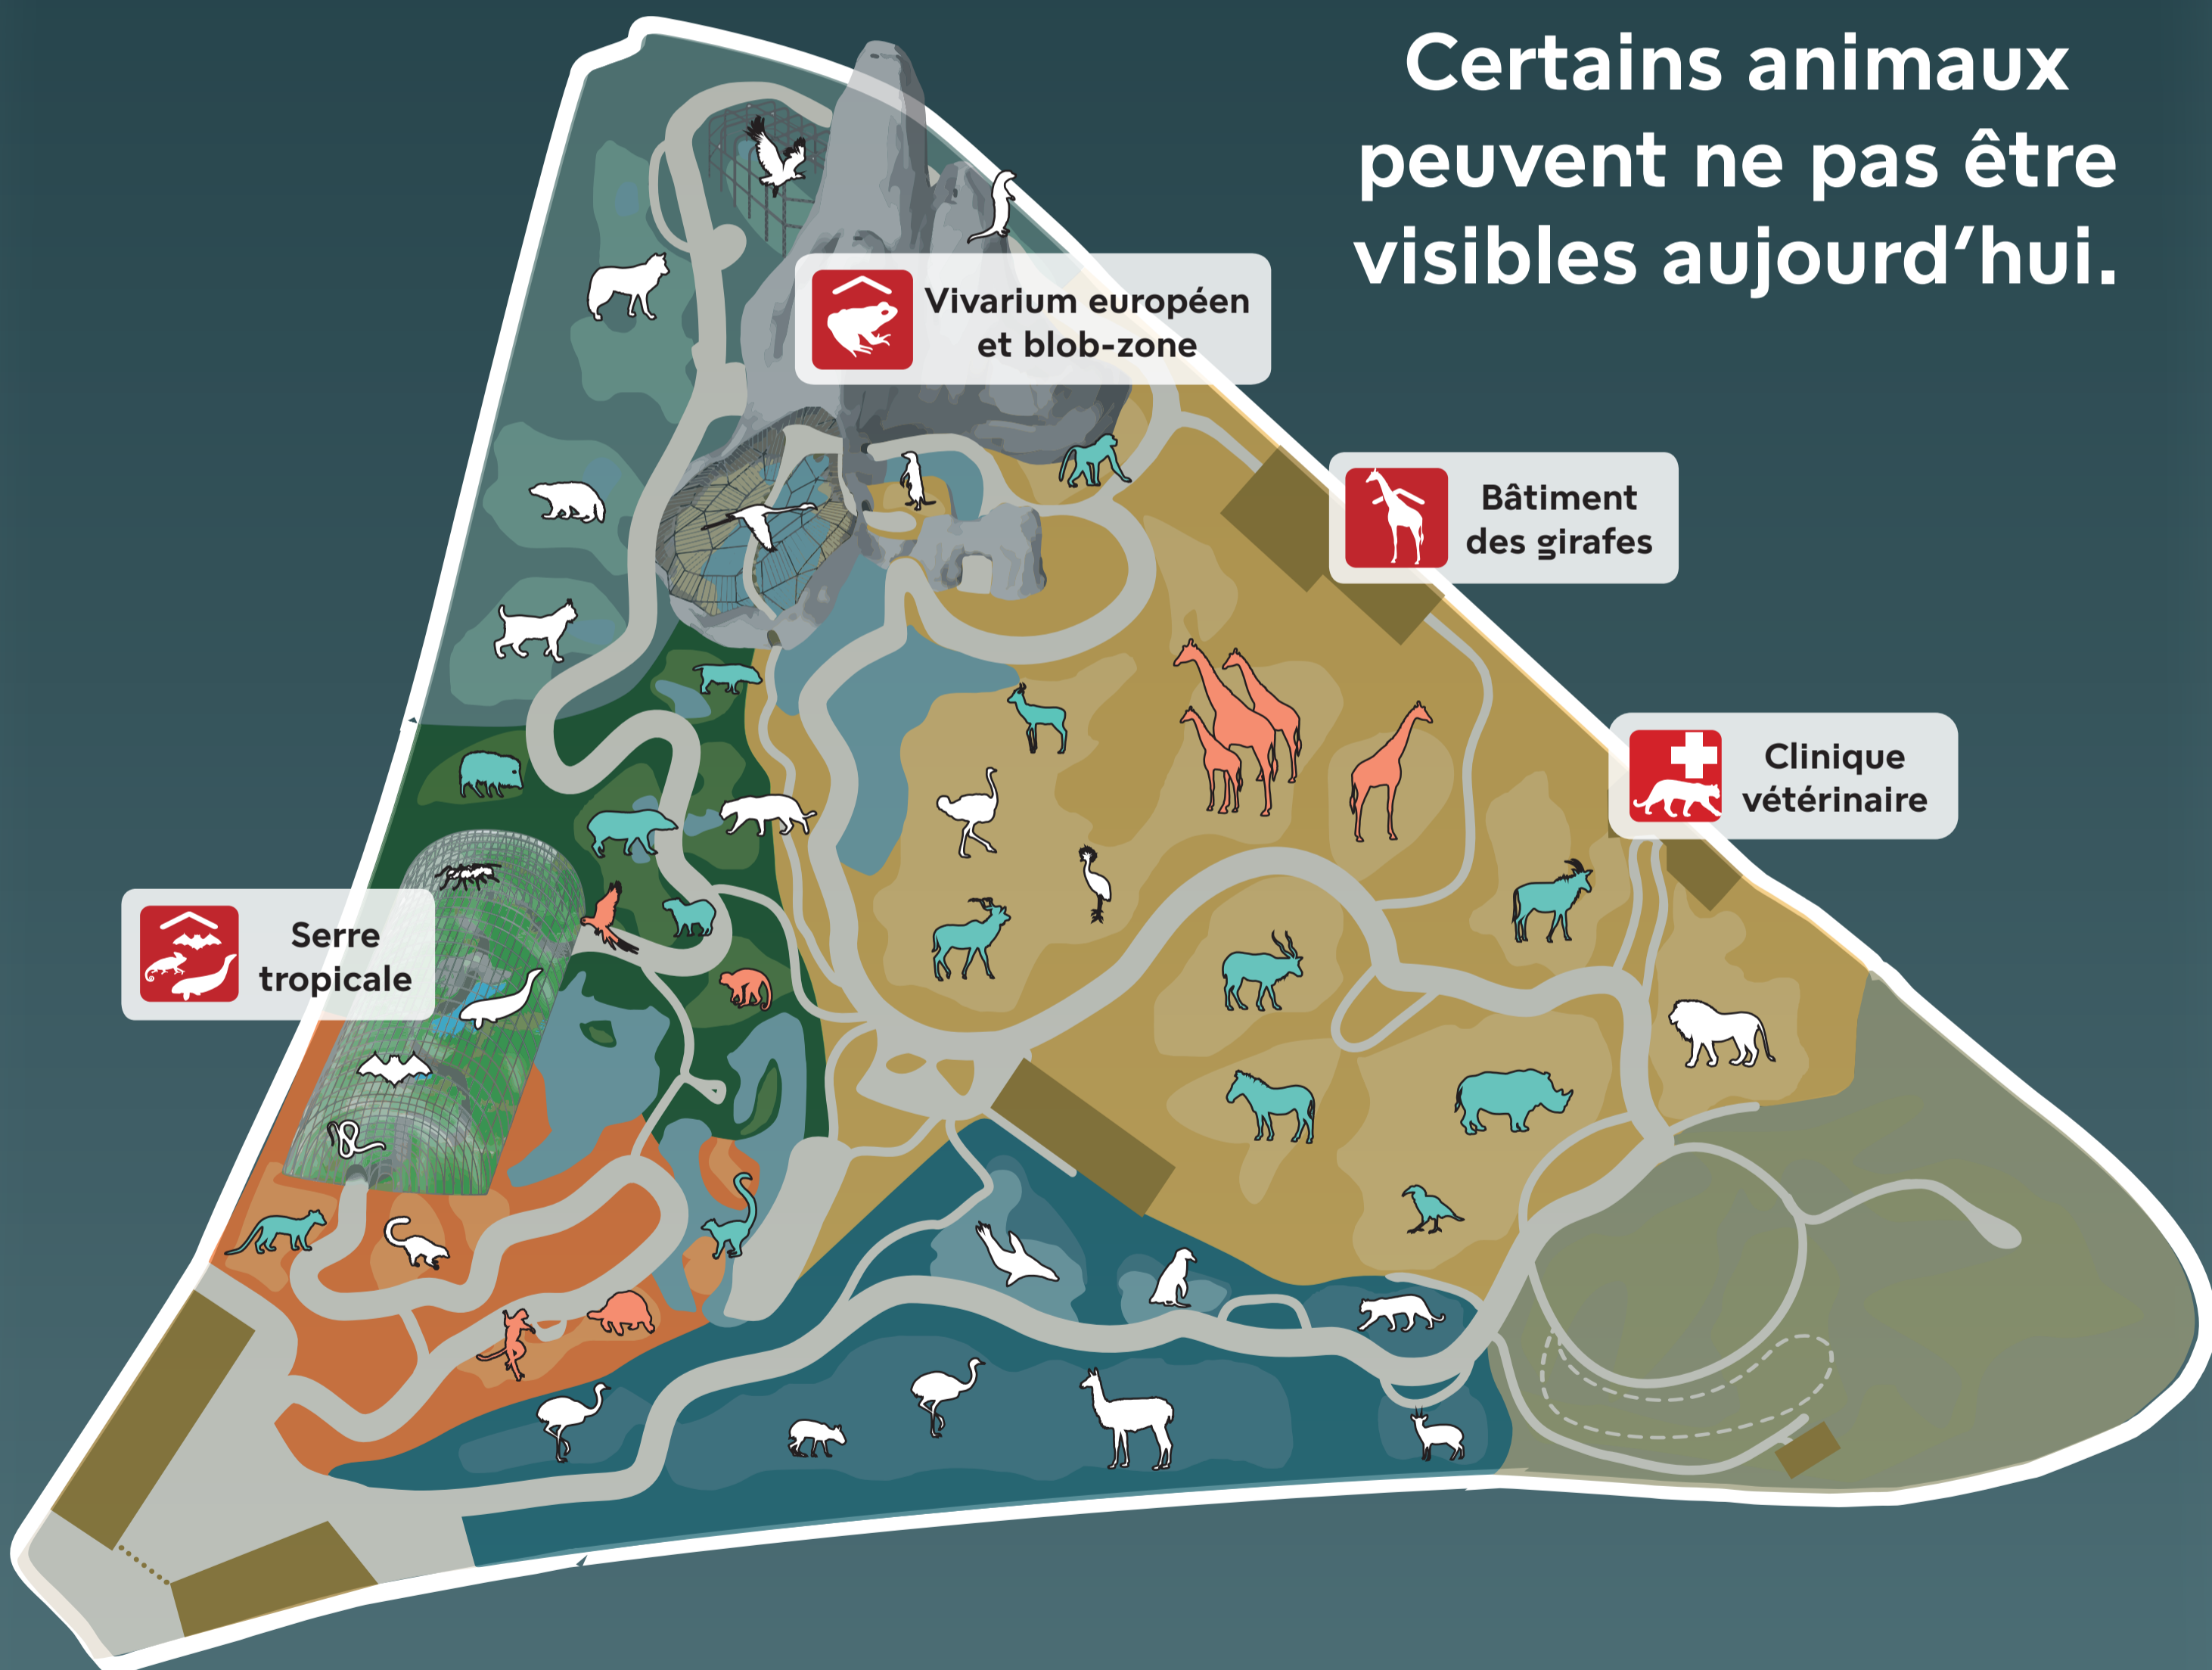

LOUPS Y ÊTES-VOUS ?

Sortie des animaux par temps froid

Certains animaux peuvent ne pas être visibles aujourd'hui.

Serre tropicale

Espaces de visite couverts : Serre, bâtiment des girafes, vivarium européen...

Animaux visibles dans leur loge intérieure

Animaux visibles à l'extérieur par toutes températures (sauf informations contraires devant l'enclos)

Animaux non visibles par grand froid (moins de 5°C)